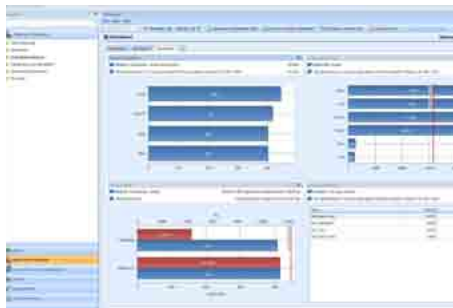

Vous gagnerez ainsi du temps avec l'avantage de données exploitables.

Gain de temps pour la saisie centralisée des données maîtres

Le principal facteur de production sur votre exploitation est la main d'œuvre. Le suivi administratif de tous les employés est une lourde charge. Priva FS Performance vous permet de gérer de manière centralisée tous vos employés (intérimaires compris) sans occasionner de perte de temps en production. Ainsi, un nouvel employé peut entrer en fonction plus rapidement et avec plus d'efficacité.

Par ailleurs, la saisie et la gestion des informations de lieu, de tâche ou de chariot est centralisée. Toutes ces données sont regroupées puis sauvegardées dans FS Performance pour être ensuite exploitées dans les différents modules. Les risques d'erreurs et d'aberrations sont ainsi réduits :

- Homogénéité de la nomenclature pour une même tâches sur l'exploitation (récolte, coupe, cueillette) ;

Système modulaire

Priva FS Performance est un système modulaire. En fonction de vos besoins, le système de base peut être étendu aux modules optionnels Priva FS Analysis, Priva FS Crop Registration et Priva FS Harvest Prognosis. Ces derniers sont décrits en détails sur notre site Internet : www.priva-international.com/fs

Assistance à la mise en service

Les consultants Priva FS Performance vous assisteront dans la mise en service pour vous aider à tirer le meilleur parti de votre nouveau système d'information de gestion FS Performance.

FS Performance fonctionne sous Windows et est compatible avec les versions les plus récentes de ce système d'exploitation.

Avec Priva FS Performance, vous êtes paré pour le futur !